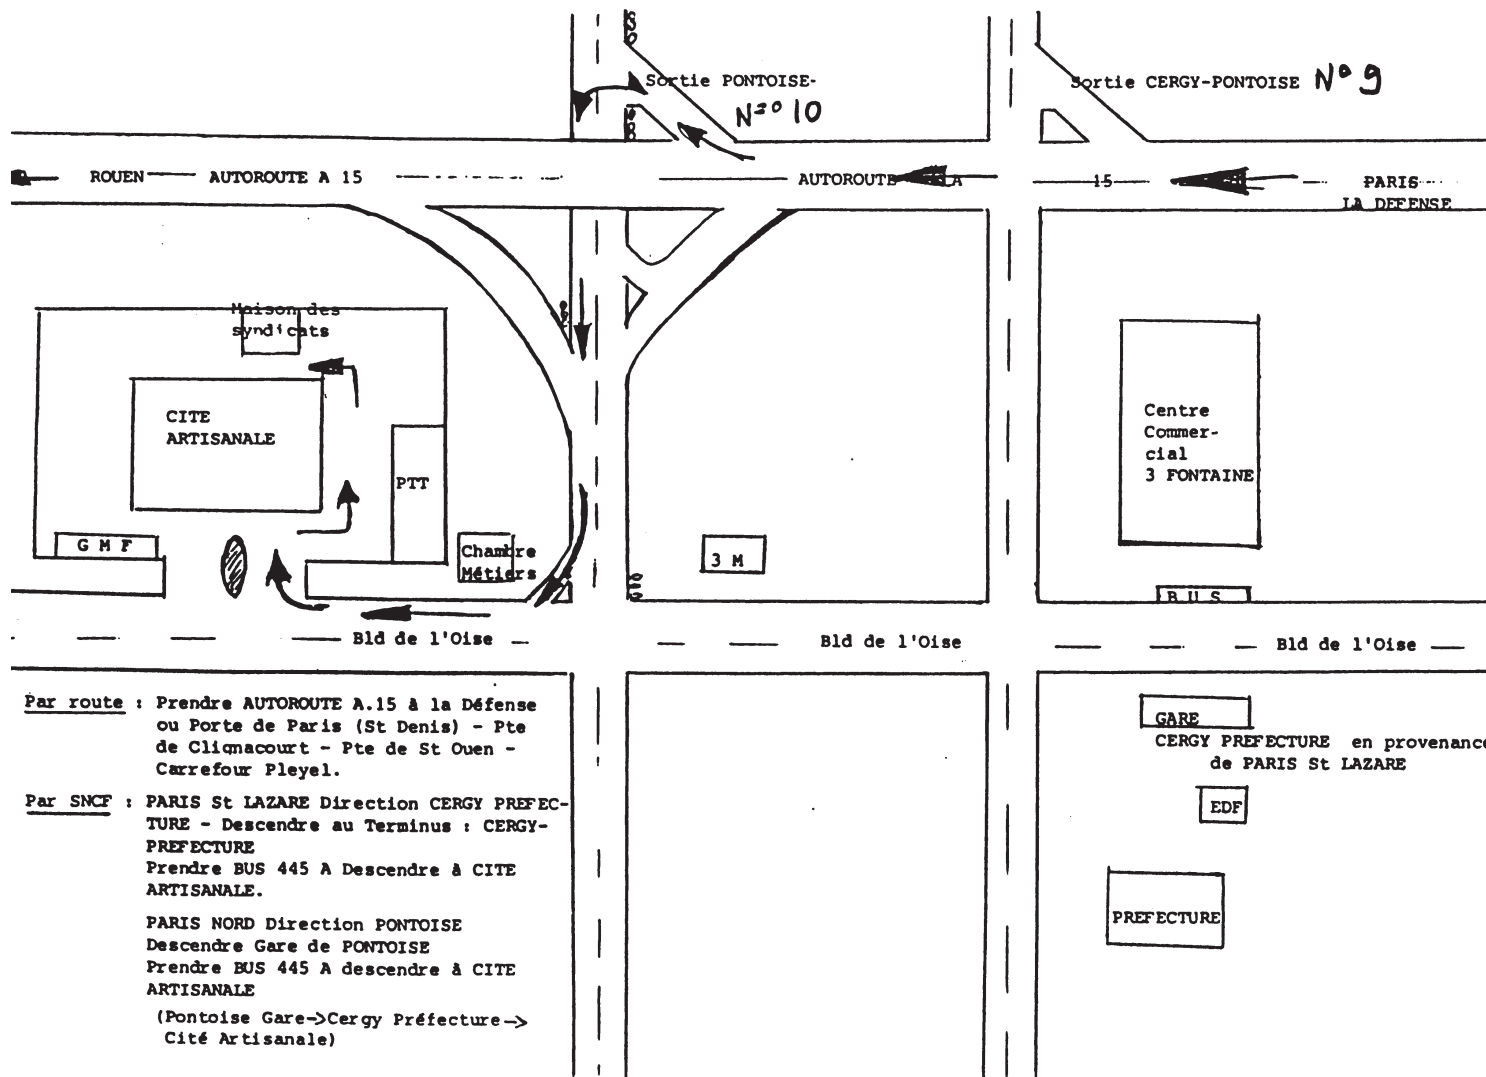

Jeudi 16 novembre à 20h

Maison des syndicats 26 rue Francis Combe à Cergy

PLAN D'ACCES MAISON DES SYNDICATS

**A 15, EN VENANT DE PARIS
SORTIE N°10**

Par route : Prendre AUTOROUTE A.15 à la Défense ou Porte de Paris (St Denis) - Pte de Climacourt - Pte de St Ouen - Carrefour Pleyel.